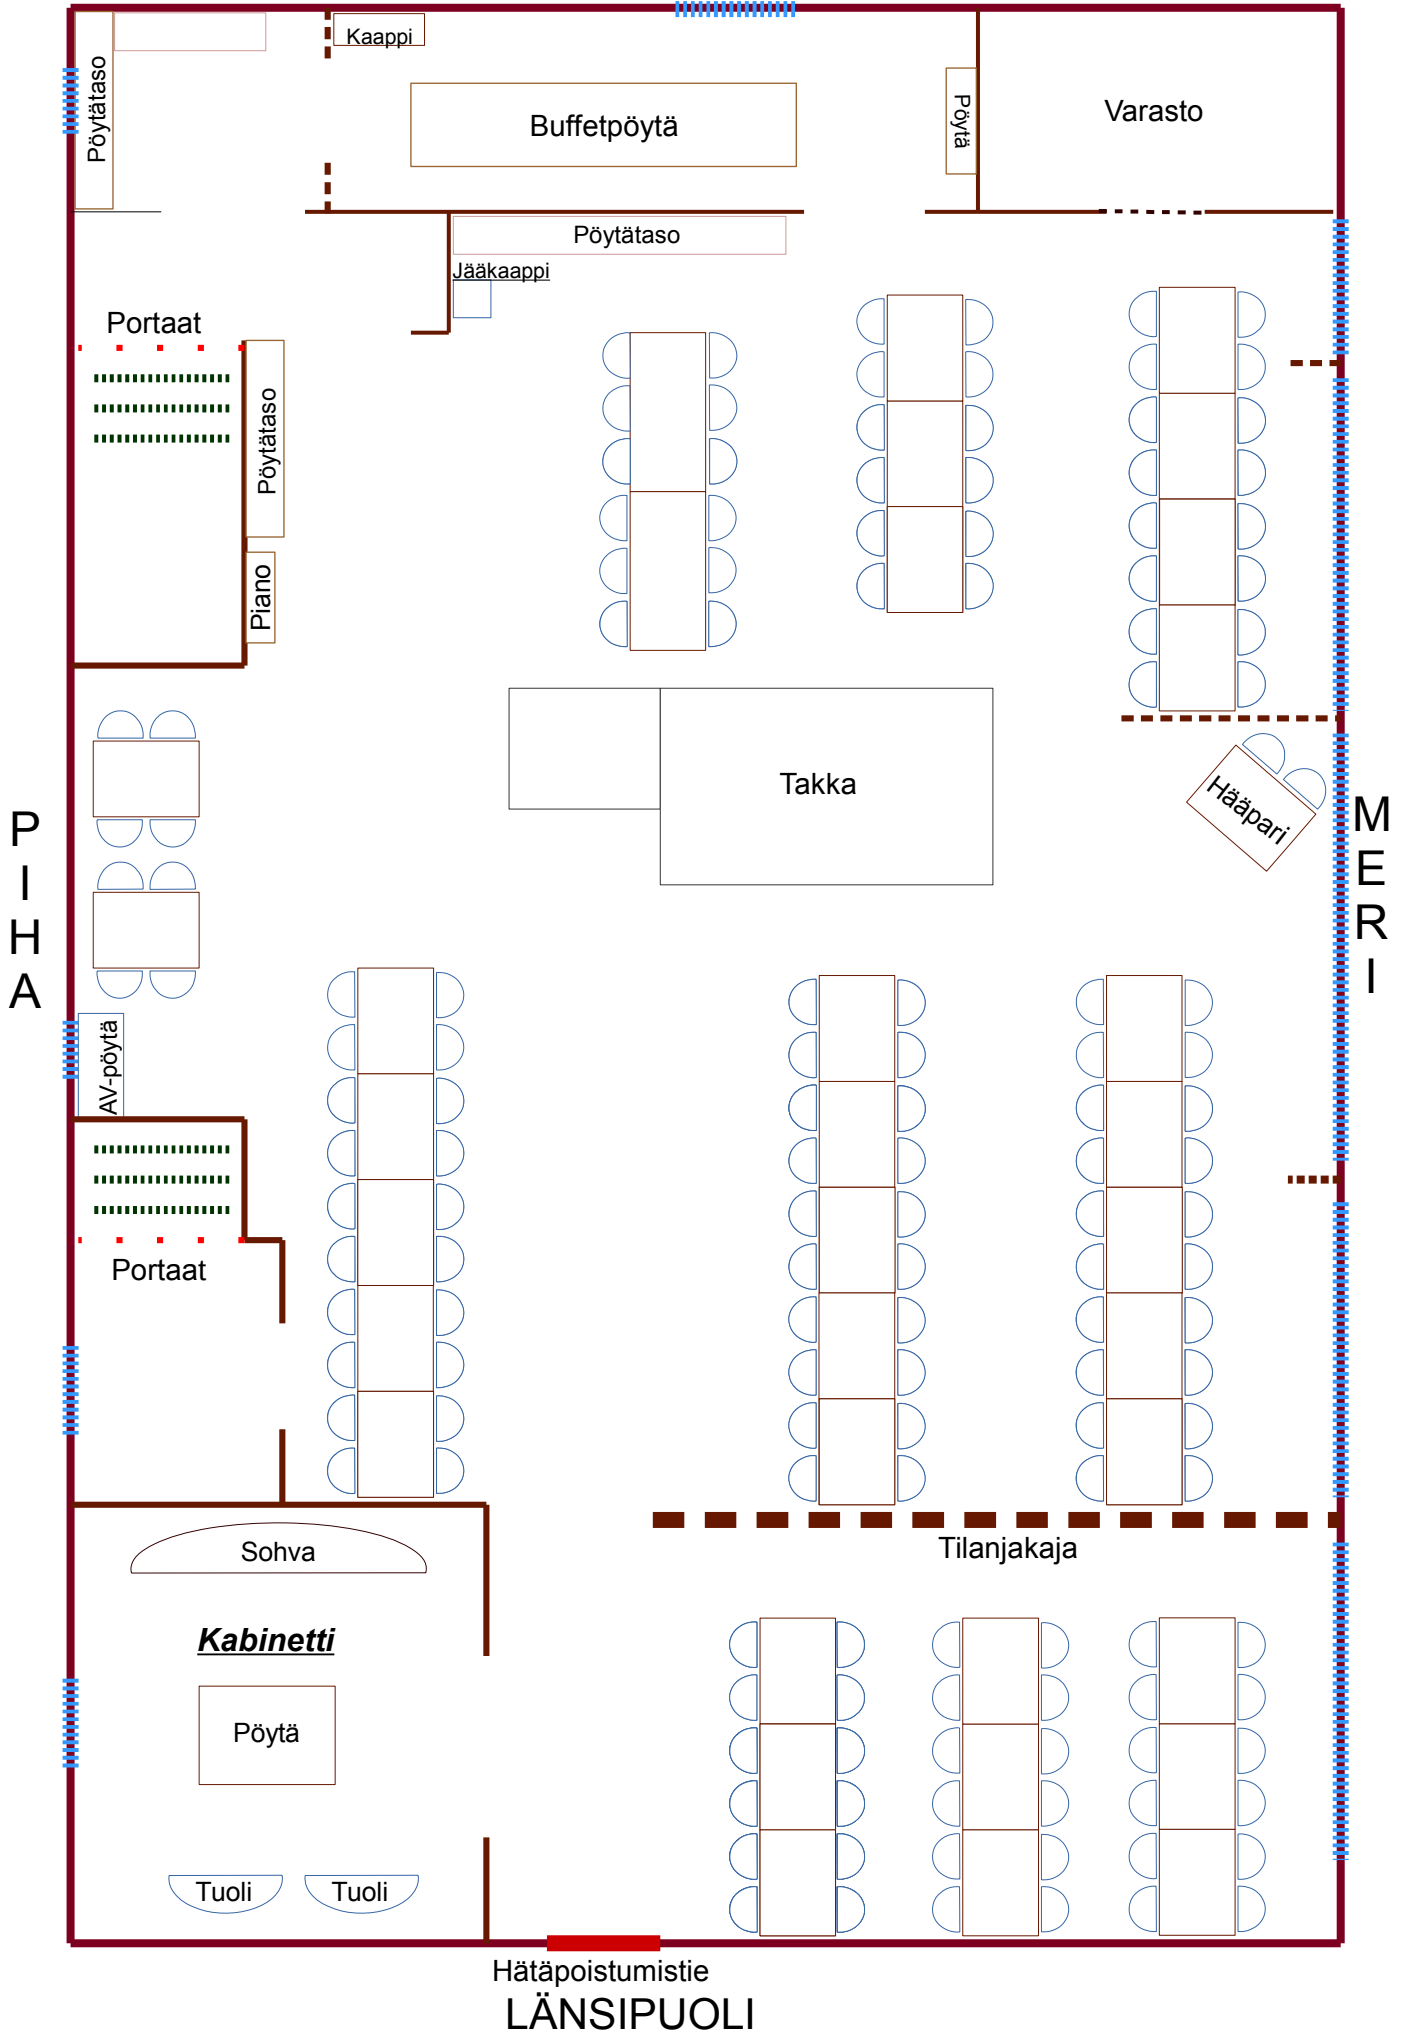

Värillinen pöytäkartta täydellä istumajärjestyksellä
144 istumapaikkaa

ITÄPUOLI

Pöytäkartta tanssilattia järjestyksellä 104 istumapaikkaa

ITÄPUOLI

MV-tulostusversio 144 istumapaikkaa

ITÄPUOLI

Tulostettava pöytäjärjestyssuunnittelupohja