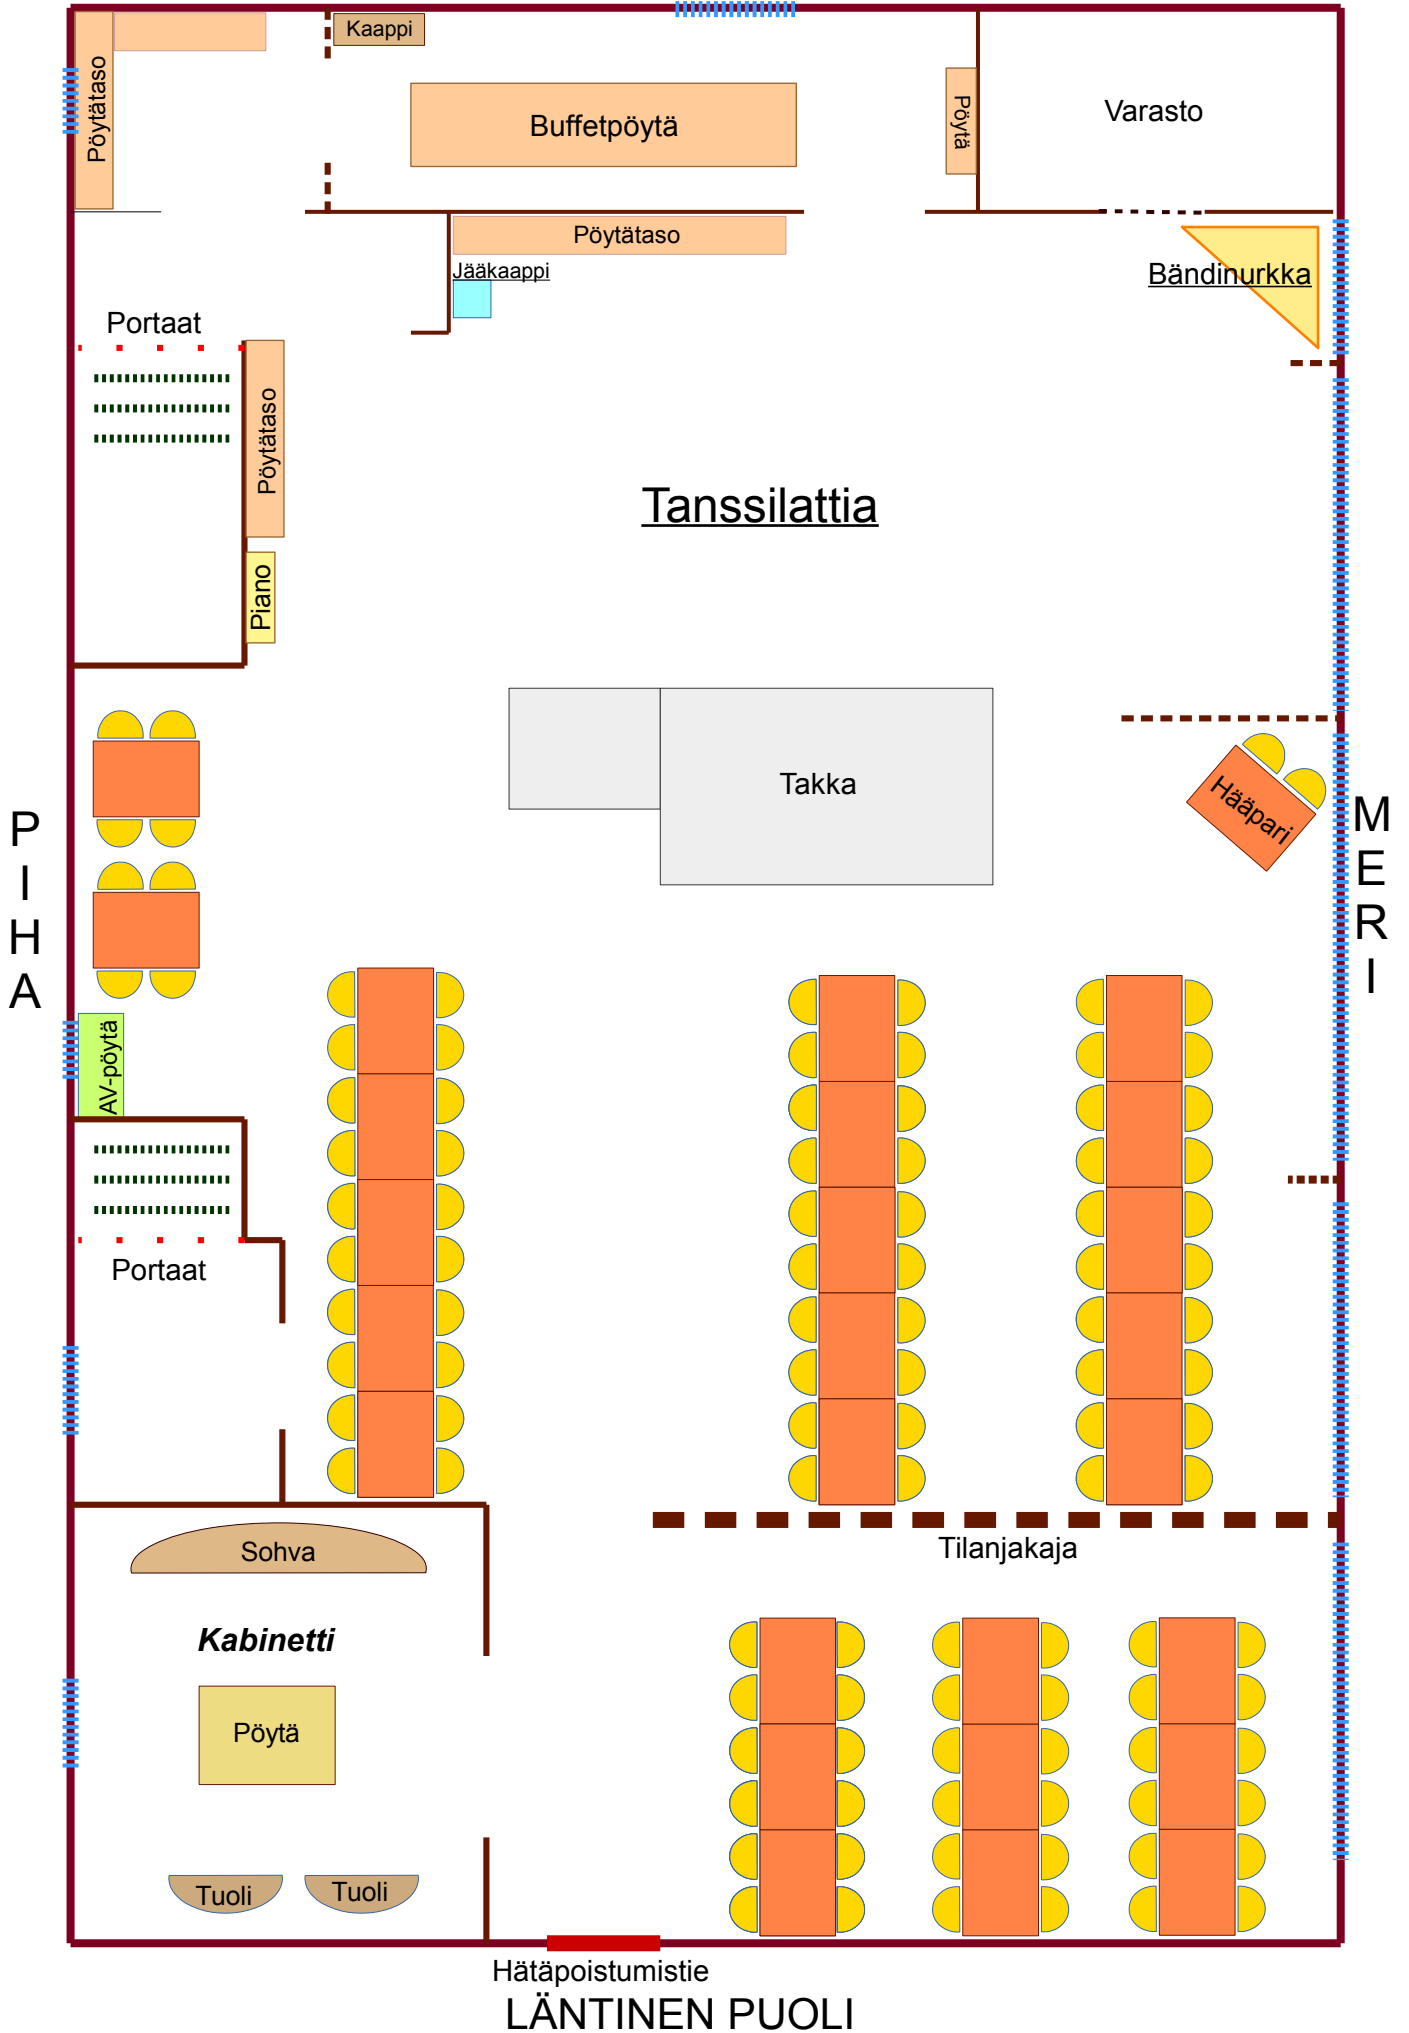

Värillinen pöytäkartta täydellä istumajärjestyksellä
144 istumapaikkaa

ITÄPUOLI

Pöytäkartta tanssilattia järjestyksellä 104 istumapaikkaa

ITÄPUOLI

MV-tulostusversio 144 istumapaikkaa

ITÄPUOLI

Tulostettava pöytäjärjestyssuunnittelupohja

ITÄPUOLI