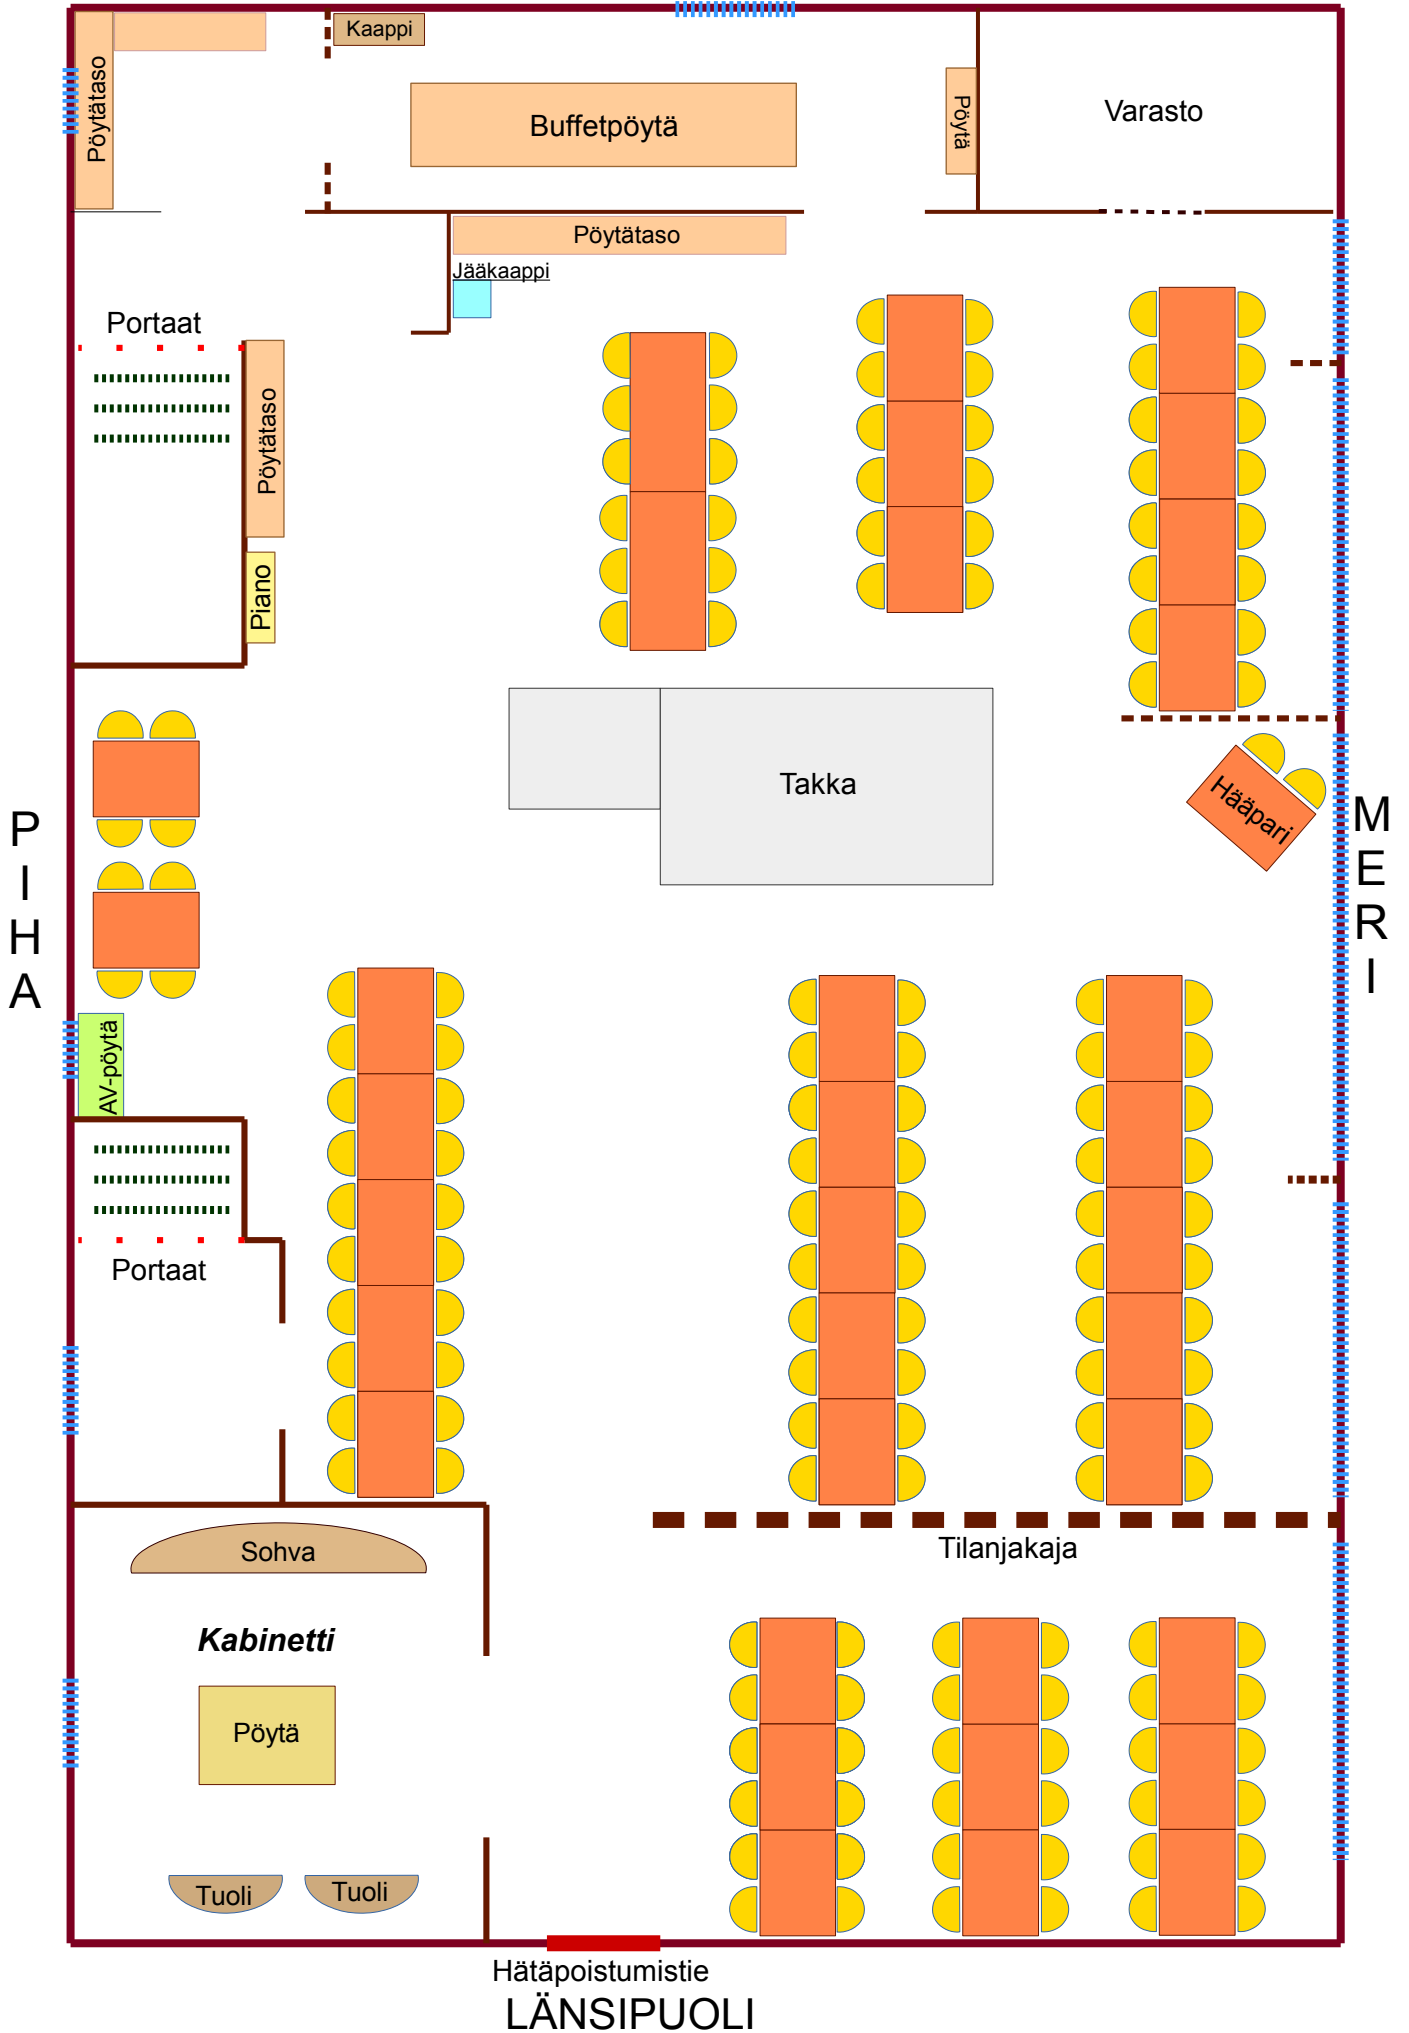

Värillinen pöytäkartta täydellä istumajärjestyksellä
144 istumapaikkaa

ITÄPUOLI

Pöytäkartta tanssilattia järjestyksellä 104 istumapaikkaa

ITÄPUOLI

MV-tulostusversio 144 istumapaikkaa

ITÄPUOLI

Tulostettava pöytäjärjestyssuunnittelupohja

ITÄPUOLI